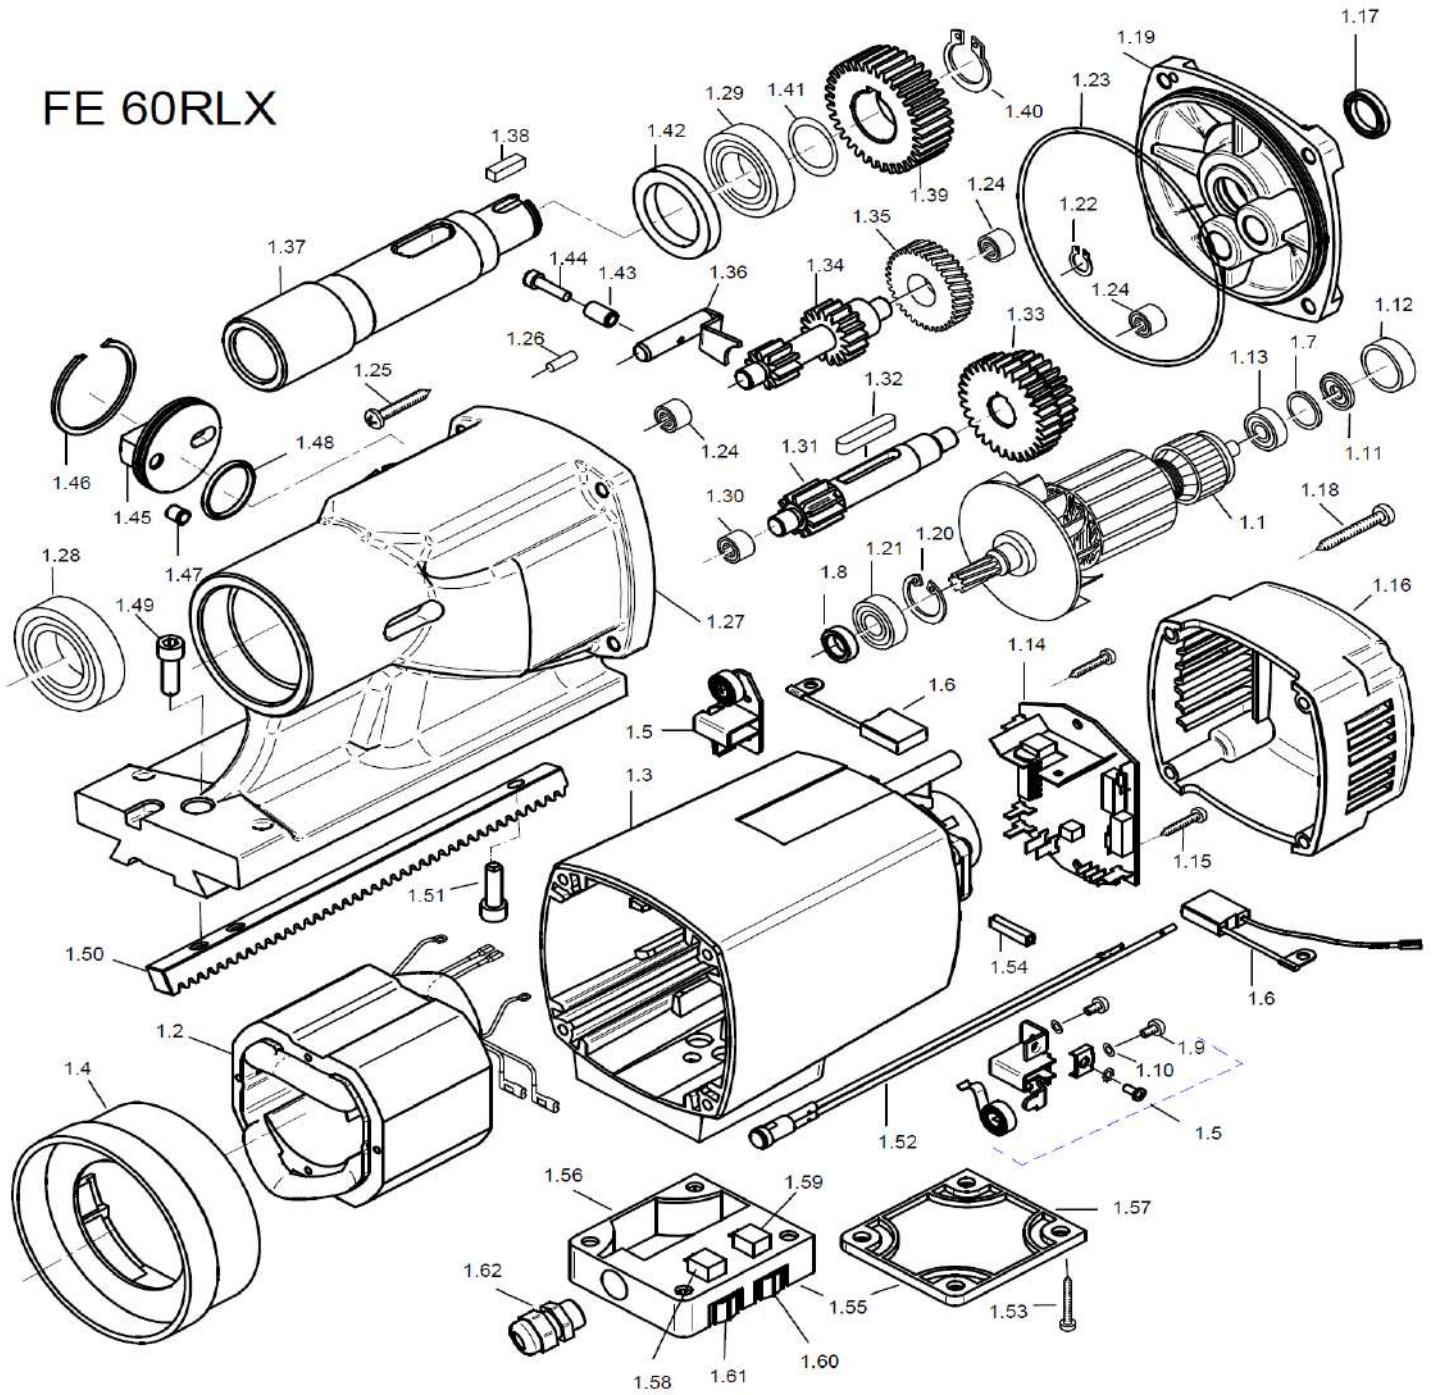

Spare List 2015

FE 60RLX Motor Unit

FE 60RLX

Spare List 2015

FE 60RLX Motor Unit

Pos. Nr.	Article	Article Description	Pcs	Price / Ea
1.1.2	5012193	Armature 230V	1	159,50 €
1.2.2	5011611	Field 230V	1	71,94 €
1.3	5015651	Motor housing complete	1	62,70 €
1.4	5012241	Air guide	1	4,95 €
1.5	5011601	Carbon brush holder complete	2	8,36 €
1.6.2	5012532	Carbon brushset 6,3x16x20 L85F10 230V	1	23,76 €
1.7	5011741	Washer 20x28x0,1 DIN 988	1	0,73 €
1.8	5013411	Sealing bush	1	8,58 €
1.9	5013991	Threaded ridge screw ZM4x12	4	0,33 €
1.10	5013981	Spring washer B4 gewellt DIN 137	4	0,22 €
1.11	5011571	Ringmagnet	1	12,98 €
1.12	5011561	Bearing cap	1	2,42 €
1.13	5011301	Ball bearing 6000 2Z	1	13,64 €
1.14.2	5011541	Motor control unit 230V	1	111,76 €
1.15	5010951	Screw HC 3,9x9,5 DIN 7981	2	0,88 €
1.16	5011531	Motor housing cover	1	10,78 €
1.17	5013601	Shaft seal KEIV 15x21x3	1	5,28 €
1.18	5010581	Screw HC 4,8x45 DIN 7981	4	0,77 €
1.19	5012572	Gearbox cover	1	42,90 €
1.20	5010271	Circlip 28/1,2 DIN 472	1	1,10 €
1.21	5012501	Ball bearing 6001 2RS	1	11,66 €
1.22	5010261	Circlip 10/1 DIN 471	1	0,66 €
1.23	5012262	Gear seal O-Ring 94x2	1	1,98 €
1.24	5010351	Needle bushing HK 0810 DIN 625	3	6,49 €
1.25	5010911	Screw HC 5,5x38 DIN 7981	4	0,66 €
1.26	5010291	Key M4x12 DIN 1474	1	0,44 €
1.27	5015631	Gearbox	1	151,58 €
1.28	5012331	Ball bearing 6006 2RS	1	15,84 €
1.29	5012281	Ball bearing 6004 2RS	1	11,55 €
1.30	5014591	Needle bushing DL 0810	1	8,91 €
1.31	5012401	Shaft for gear block	1	34,98 €
1.32	5010501	key A5x5x28 DIN 6885	1	1,76 €
1.33	5012391	Gear block	1	43,56 €
1.34	5012381	Gear shaft 2 pinions	1	36,08 €
1.35	5012271	Idler gear	1	29,04 €
1.36	5012352	Clutch bolt complete	1	12,65 €
1.37	5012361	Spindle drive shaft mit Nut	1	55,99 €
1.38	5012301	key A6x6x11 DIN 6885	1	1,21 €
1.39	5012371	Spindle gear	1	40,04 €
1.40	5012291	Circlip 20/1,2 DIN 471	1	0,88 €
1.41	5012321	Washer 20x28x0,1 DIN 988	1	0,55 €
1.42	5014521	Gear seal WAS 28x37x6	1	2,86 €
1.43	5014581	Hülse	1	4,73 €
1.44	5014531	Hexagon socket screw M4x16 DIN 6912	1	0,55 €