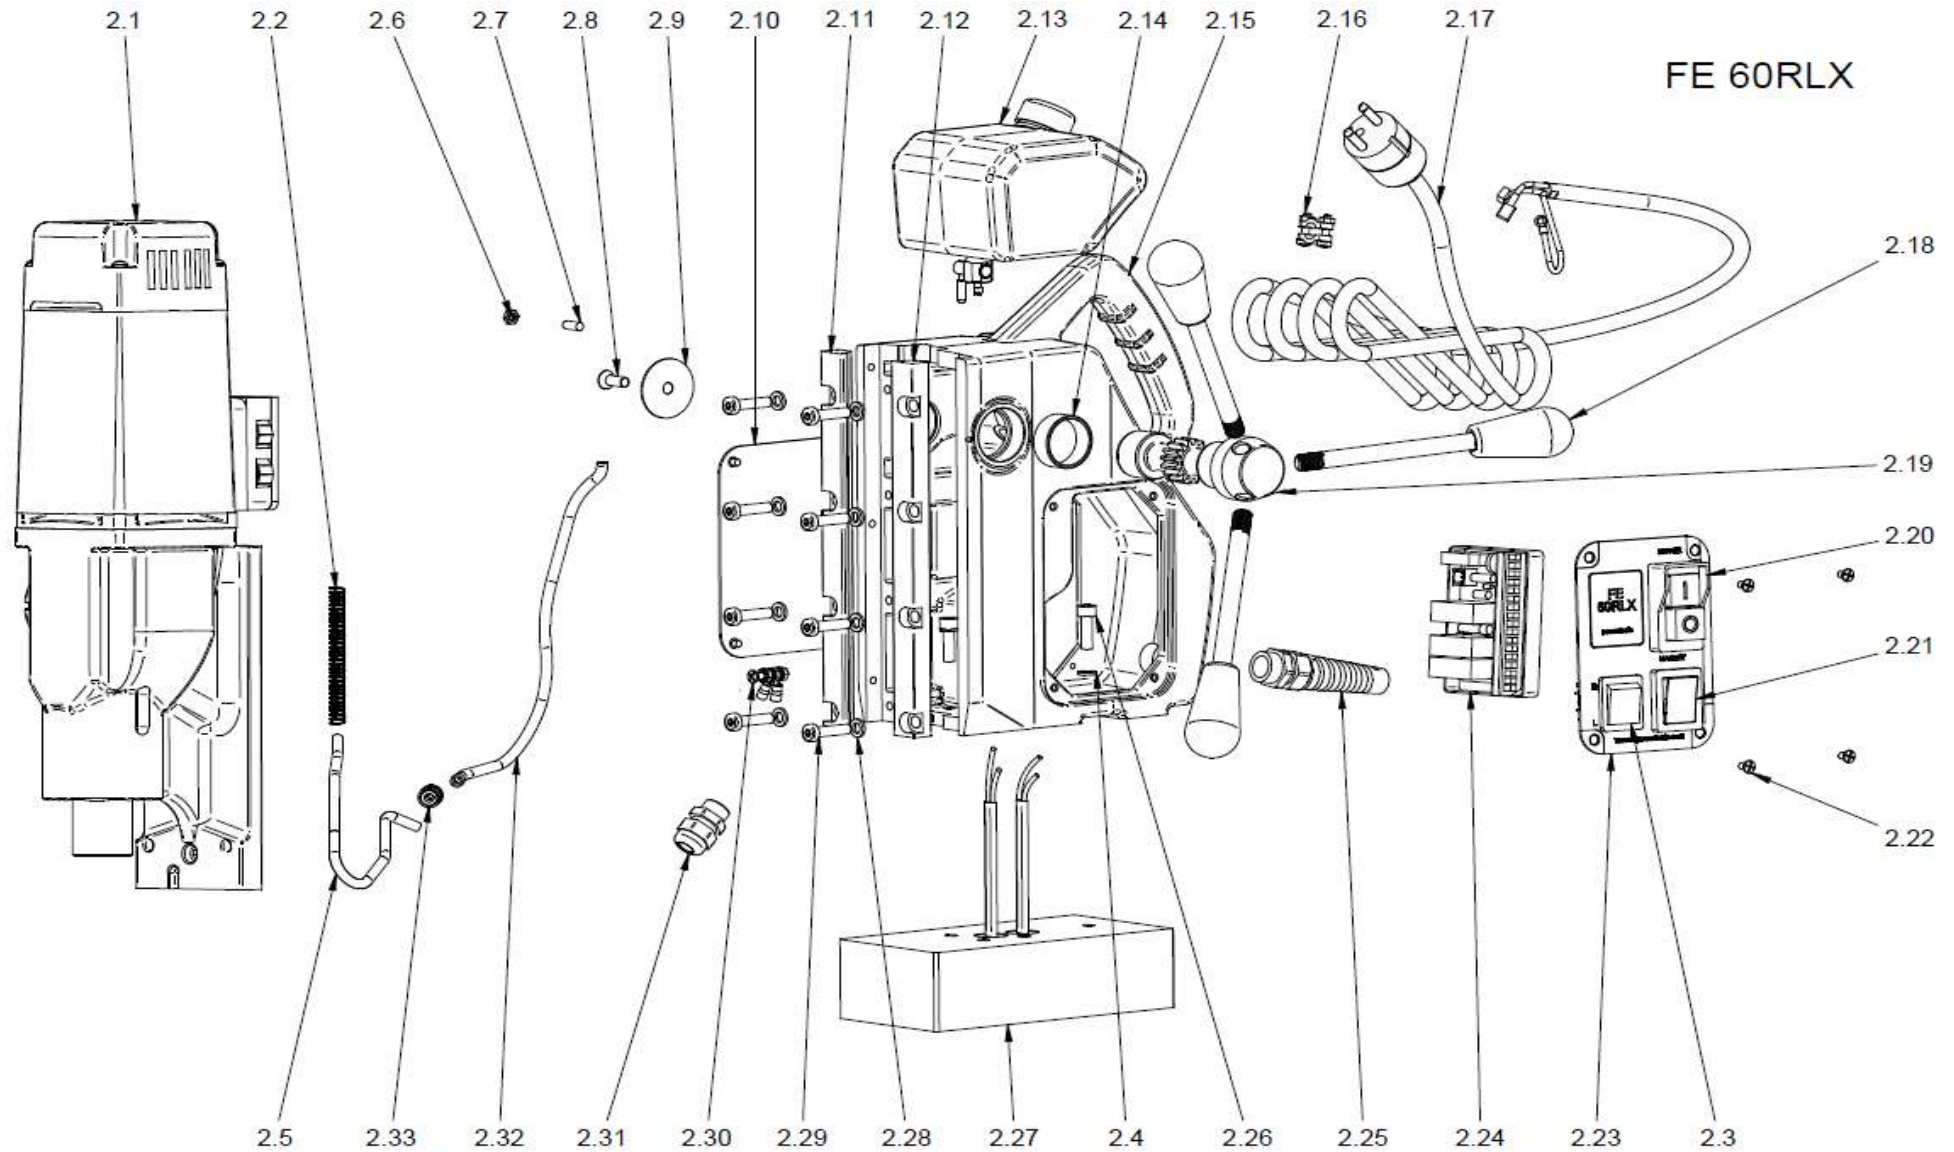

Spare List 2015

FE 60RLX Stand

Spare Liste 2015

FE 60RLX Stand

Pos. Nr.	Article	Article description	Pcs	Price / Ea
2.1	5106251	Motor Complete 230V black	1	628,98 €
2.2	6012181	Motor cable protection	1	1,65 €
2.3	7010482	Rocker switch Rechts-/Links	1	6,38 €
2.4	6010021	Spring washer 6,1 DIN 7980	3	0,33 €
2.5	7011091	Motor cable 670 mm	1	5,28 €
2.6	6010031	Hexagon nut M5 DIN 934	4	0,33 €
2.7	6015431	Hexagon socket set screw M5x12 DIN 913	4	0,44 €
2.8	6010232	Screw M6x16 ISO 10642	1	0,66 €
2.9	6010221	Fastening disc 10,5x35x10,5	1	10,78 €
2.10	7011641	Rear plate	1	6,49 €
2.11	6012252	Aluminum guide left	1	10,34 €
2.12	6012262	Aluminum guide right	1	10,34 €
2.13	4010241	Coolant container	1	12,65 €
2.14	3020005	Glide bearing 28x32x12	2	1,43 €
2.15	4010011	Housing	1	133,54 €
2.16	4010291	Tension-relief main cable	1	1,76 €
2.17	7010042	Main cable 230V	1	21,12 €
2.18	6010243	Handle	3	5,17 €
2.19	4010181	Gear shaft	1	23,54 €
2.20	7010801	Motor switch 230V	1	7,70 €
2.21	7010142	Magnet switch	1	6,38 €
2.22	7010081	Screw M4x8 DIN 966	4	0,33 €
2.23	7012611	Front plate	1	6,49 €
2.24	6012152	PCB board 3 Relais 230V	1	41,58 €
2.25	7010031	Screwed cable gland	1	4,18 €
2.26	6010091	Cylinder screw hexagon socket M6x20 DIN 912	3	0,44 €
2.27	6010055	Magnet w/o indicator - 3 holes	1	88,44 €
2.28	6013441	Washer 6,4x11x1,6 DIN 433	8	0,33 €
2.29	6050141	Cylinder screw hexagon socket M6x25 DIN 7984	8	0,55 €
2.30	7010061	Earthing complete	1	1,54 €
2.31	6012131	Screwed cable gland PG9	1	0,99 €
2.32	ZSS 200SL	Hose, blue, 480 mm	1	4,62 €
2.33	ZSS 200K	Quick connect	1	7,26 €